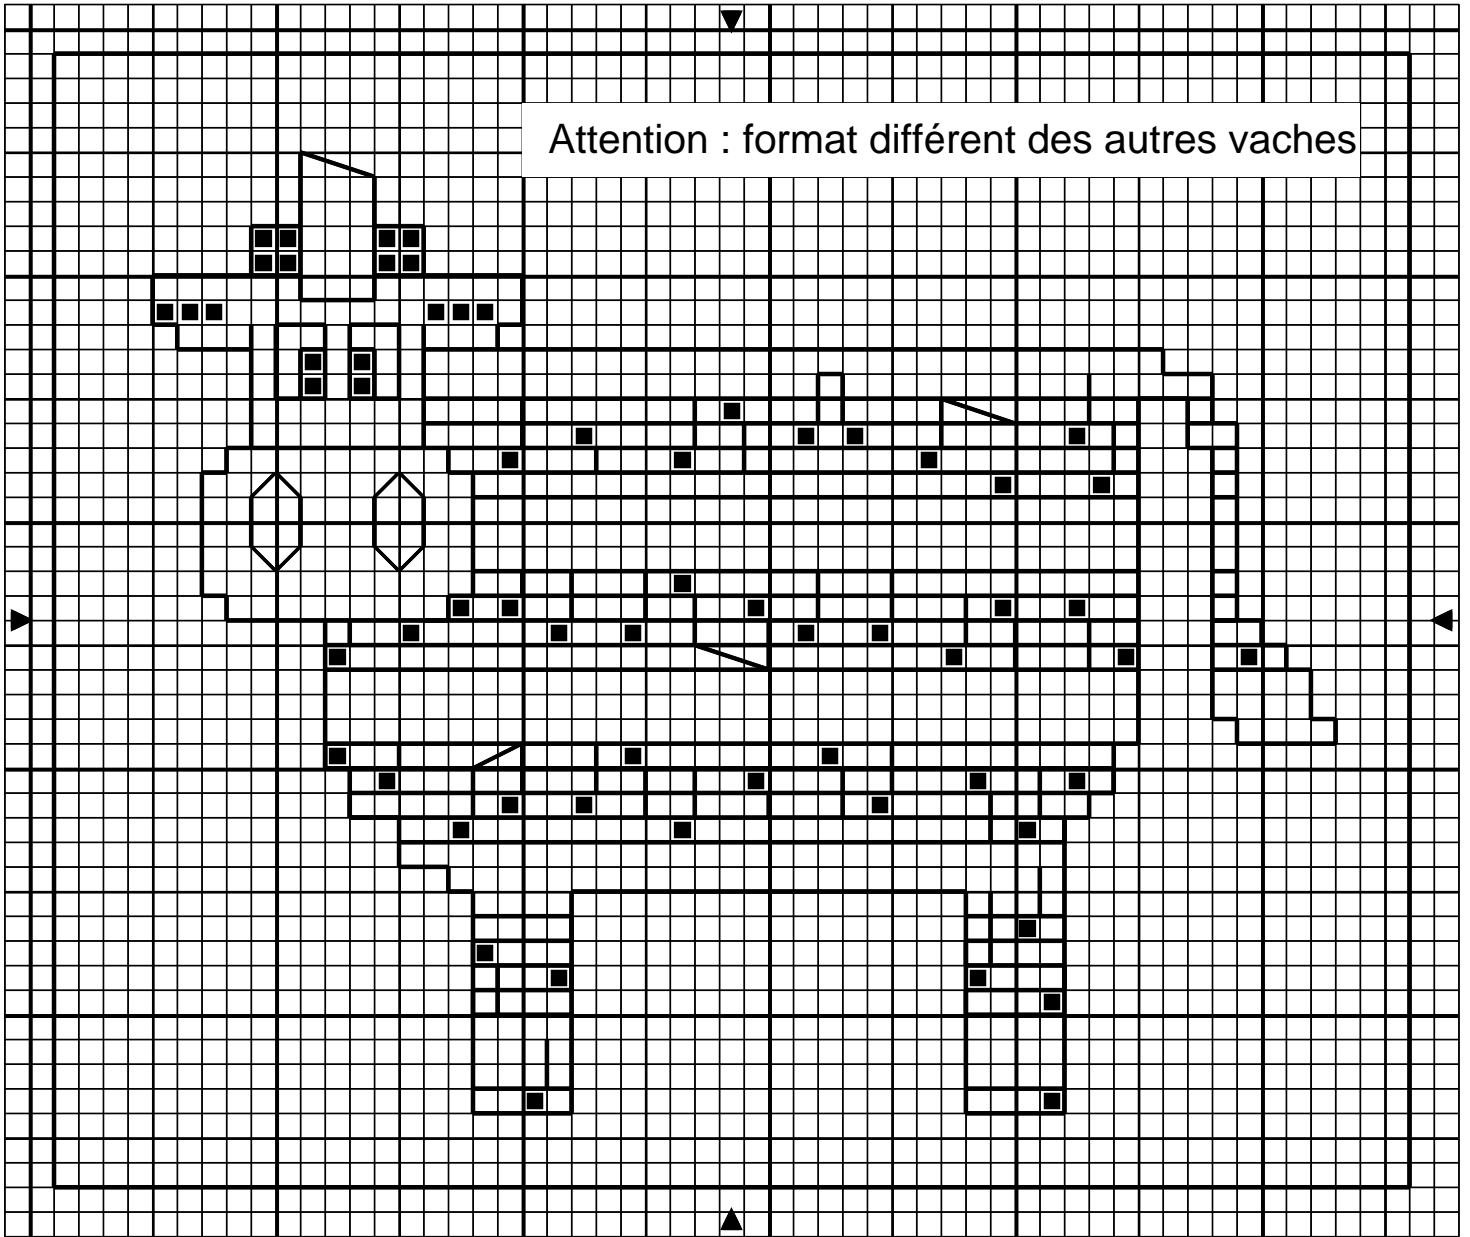

Attention : format différent des autres vaches

■ Noir DMC 310 Anchor 403

Points arrière

— Noir 310 403

Dessiné par: Véronique

Copyright <http://silepointcompte.free.fr/>